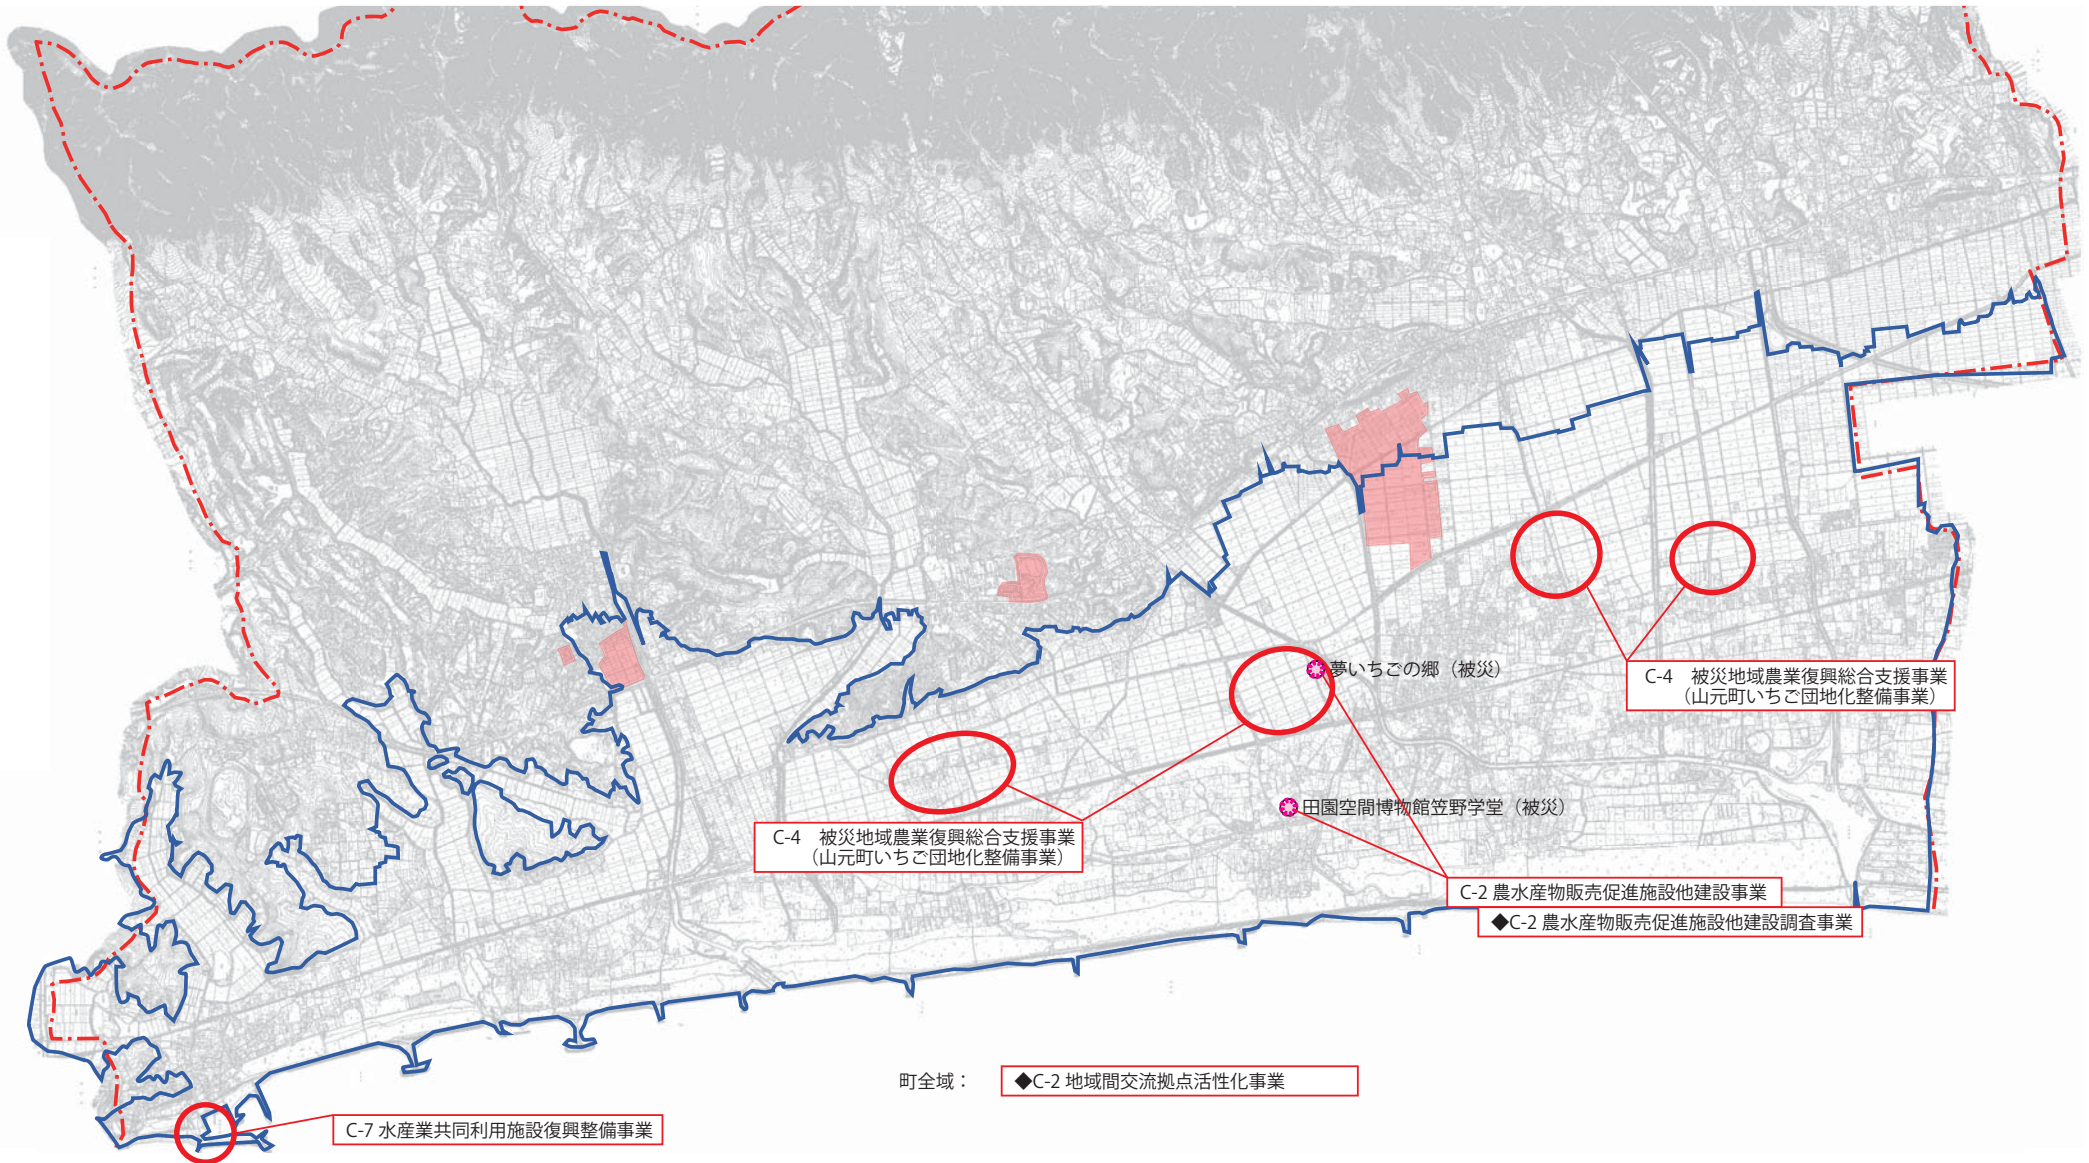

山元町復興交付金事業計画位置図

農林水産省事業

凡 例	
	津波浸水区域