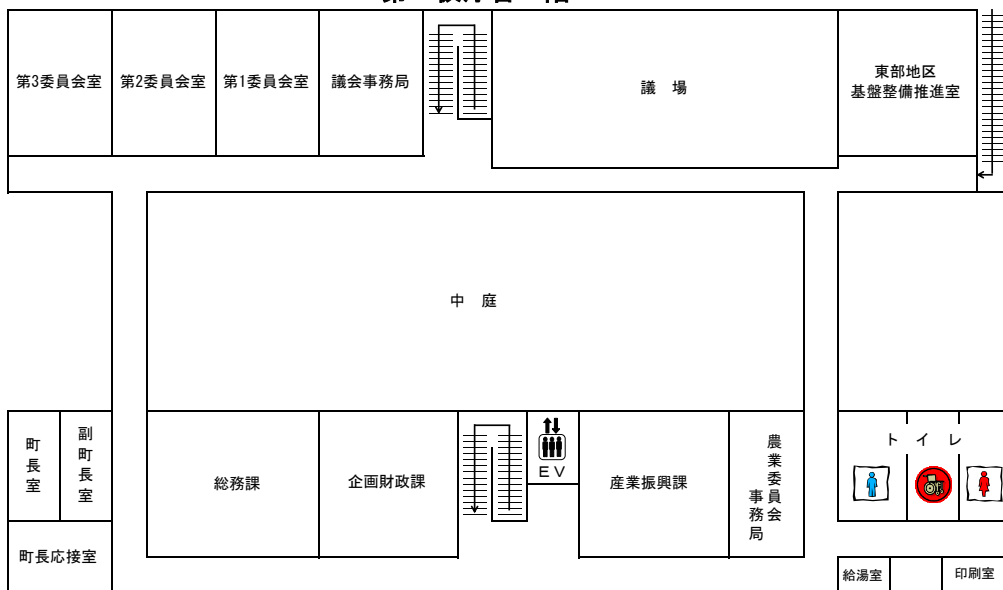

山元町役場庁舎配置図

平成29年4月1日現在

第一仮庁舎二階

第三仮庁舎二階

第二仮庁舎二階

第一仮庁舎一階

第三仮庁舎一階

第二仮庁舎一階

- ◎学務課(勤労青少年ホーム 1階)
- ◎生涯学習課(中央公民館 1階)
- ◎坂元支所(坂元合同庁舎 1階)