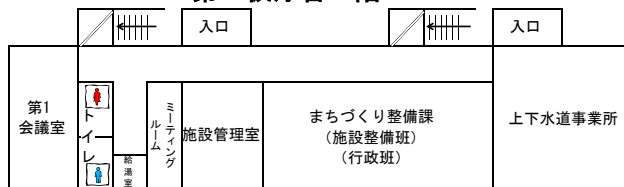

山元町役場庁舎配置図

平成29年4月1日現在

第一仮庁舎二階

第三仮庁舎二階

第二仮庁舎二階

第一仮庁舎一階

第三仮庁舎一階

第二仮庁舎一階

- ◎学務課(勤労青少年ホーム 1階)
- ◎生涯学習課(中央公民館 1階)
- ◎坂元支所(坂元合同庁舎 1階)