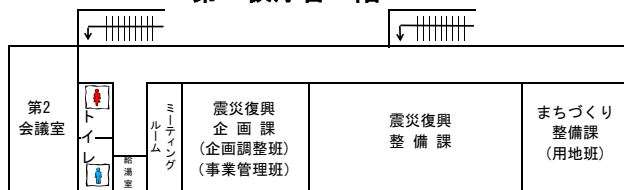

山元町役場庁舎配置図

平成29年4月1日現在

第一仮庁舎二階

第三仮庁舎二階

第二仮庁舎二階

第一仮庁舎一階

第三仮庁舎一階

第二仮庁舎一階

- ◎学務課(勤労青少年ホーム 1階)
- ◎生涯学習課(中央公民館 1階)
- ◎坂元支所(坂元合同庁舎 1階)