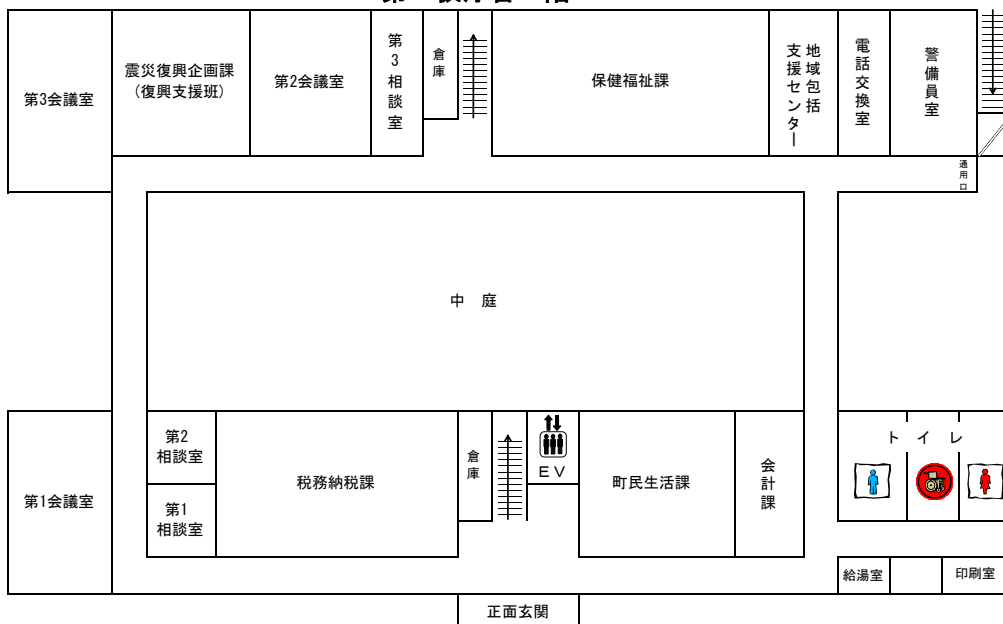

山元町役場庁舎配置図

平成29年4月1日現在

第一仮庁舎二階

第三仮庁舎二階

第二仮庁舎二階

第一仮庁舎一階

第三仮庁舎一階

第二仮庁舎一階

- ◎学務課(勤労青少年ホーム 1階)
- ◎生涯学習課(中央公民館 1階)
- ◎坂元支所(坂元合同庁舎 1階)