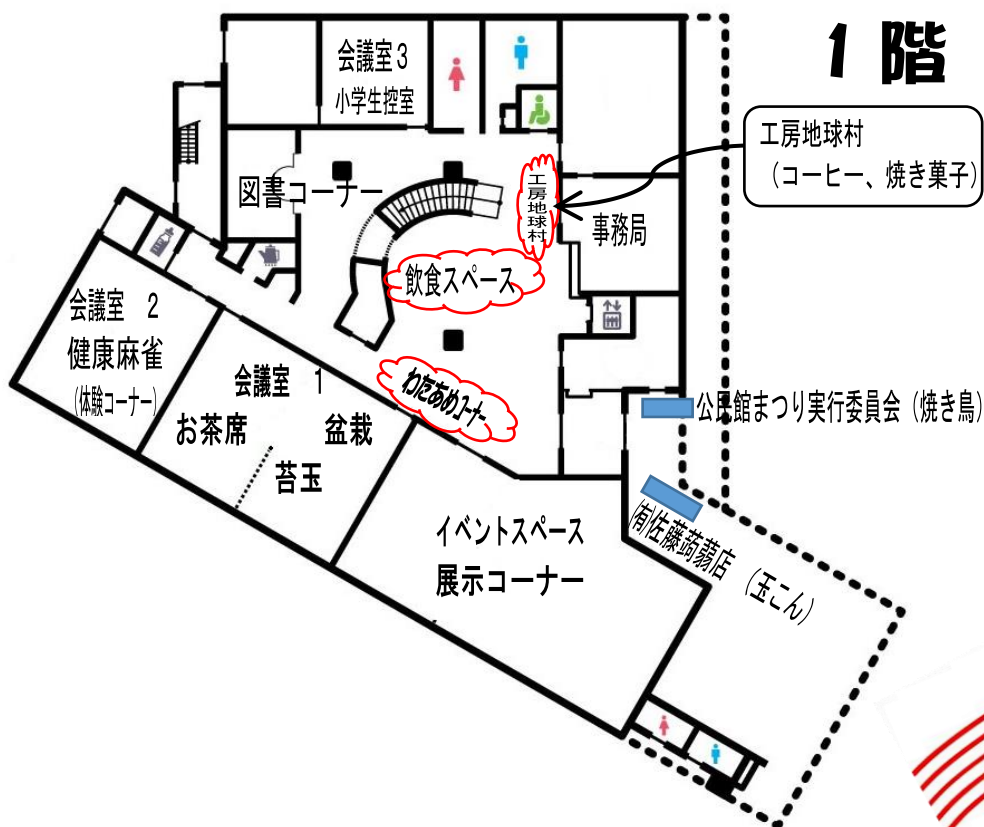

時間 午前10時15分~午後2時30分

会場 2階 防災研修室

☆ 体験コーナー(健康麻雀)

時間 午前10時30分~午後3時00分

会場 1階 会議室2

☆ 屋台出店(焼き鳥、お弁当、玉子、コーヒー など...)

日時 2月24日(日) 午前10時30分~ (提供品がなくなり次第終了します)

会場 玄関ロビー、2階ロビー 他

17	14:10	創作体操	さざえさん / Ez-pz(イージー - ピージー) ロリポップ	谷津 龍治 他14名	町区ダンベル教室
18	14:15	フラダンス	ポーライライ / カブ・アエ	三宅 京子 他9名	坂元フラダンス愛好会

会場見取り図

2 階

きく邑 (お弁当、お茶)
峠 (お弁当、しそ巻、漬物)
お弁当深山 (お弁当、惣菜、汁物)
飲食は、所定の場所で!!

1 階

～作品展示・体験コーナー・お茶席～

No.	主な出展団体名(展示会場)	出展作品
1	一閑張愛好会 (1階 イベントスペース)	バック・手芸
2	月曜会 //	パンフラワー
3	山元町短歌会 //	短歌
4	若菜俳句会 //	俳句
5	JA女性部 //	ペンダント
6	サークルキルト //	パッチワーク
7	サークル水彩 //	水彩画
8	はまつのキッズ //	手芸
9	盆栽愛好会 (1階 会議室 1)	盆栽
10	山元町健康麻雀愛好会 (1階 会議室 2)	体験コーナーでの健康麻雀体験
11	有志者による作品展示	吊るし雛/お手毬/竹細工/苔玉

イベントスペース

会議室 2

↓入口

会議室 1

↓入口

坂元地域交流センターの駐車場が混んでいる場合は、交流センター東側の『坂元町東公園西側敷地』をご利用ください。