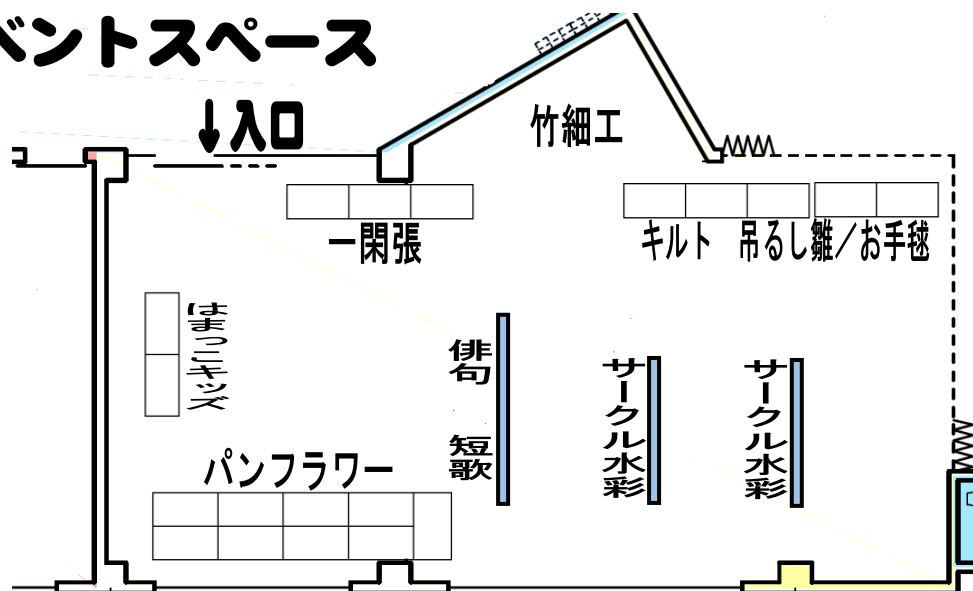

～作品展示・体験コーナー・お茶席～

No.	主な出展団体名(展示会場)	出展作品
1	一閑張愛好会 (1階 イベントスペース)	バック・手芸
2	月曜会 //	パンフラワー
3	山元町短歌会 //	短歌
4	若菜俳句会 //	俳句
5	JA女性部 //	ペンダント
6	サークルキルト //	パッチワーク
7	サークル水彩 //	水彩画
8	はまつのキッズ //	手芸
9	盆栽愛好会 (1階 会議室 1)	盆栽
10	山元町健康麻雀愛好会 (1階 会議室 2)	体験コーナーでの健康麻雀体験
11	有志者による作品展示	吊るし雛/お手毬/竹細工/苔玉

イベントスペース